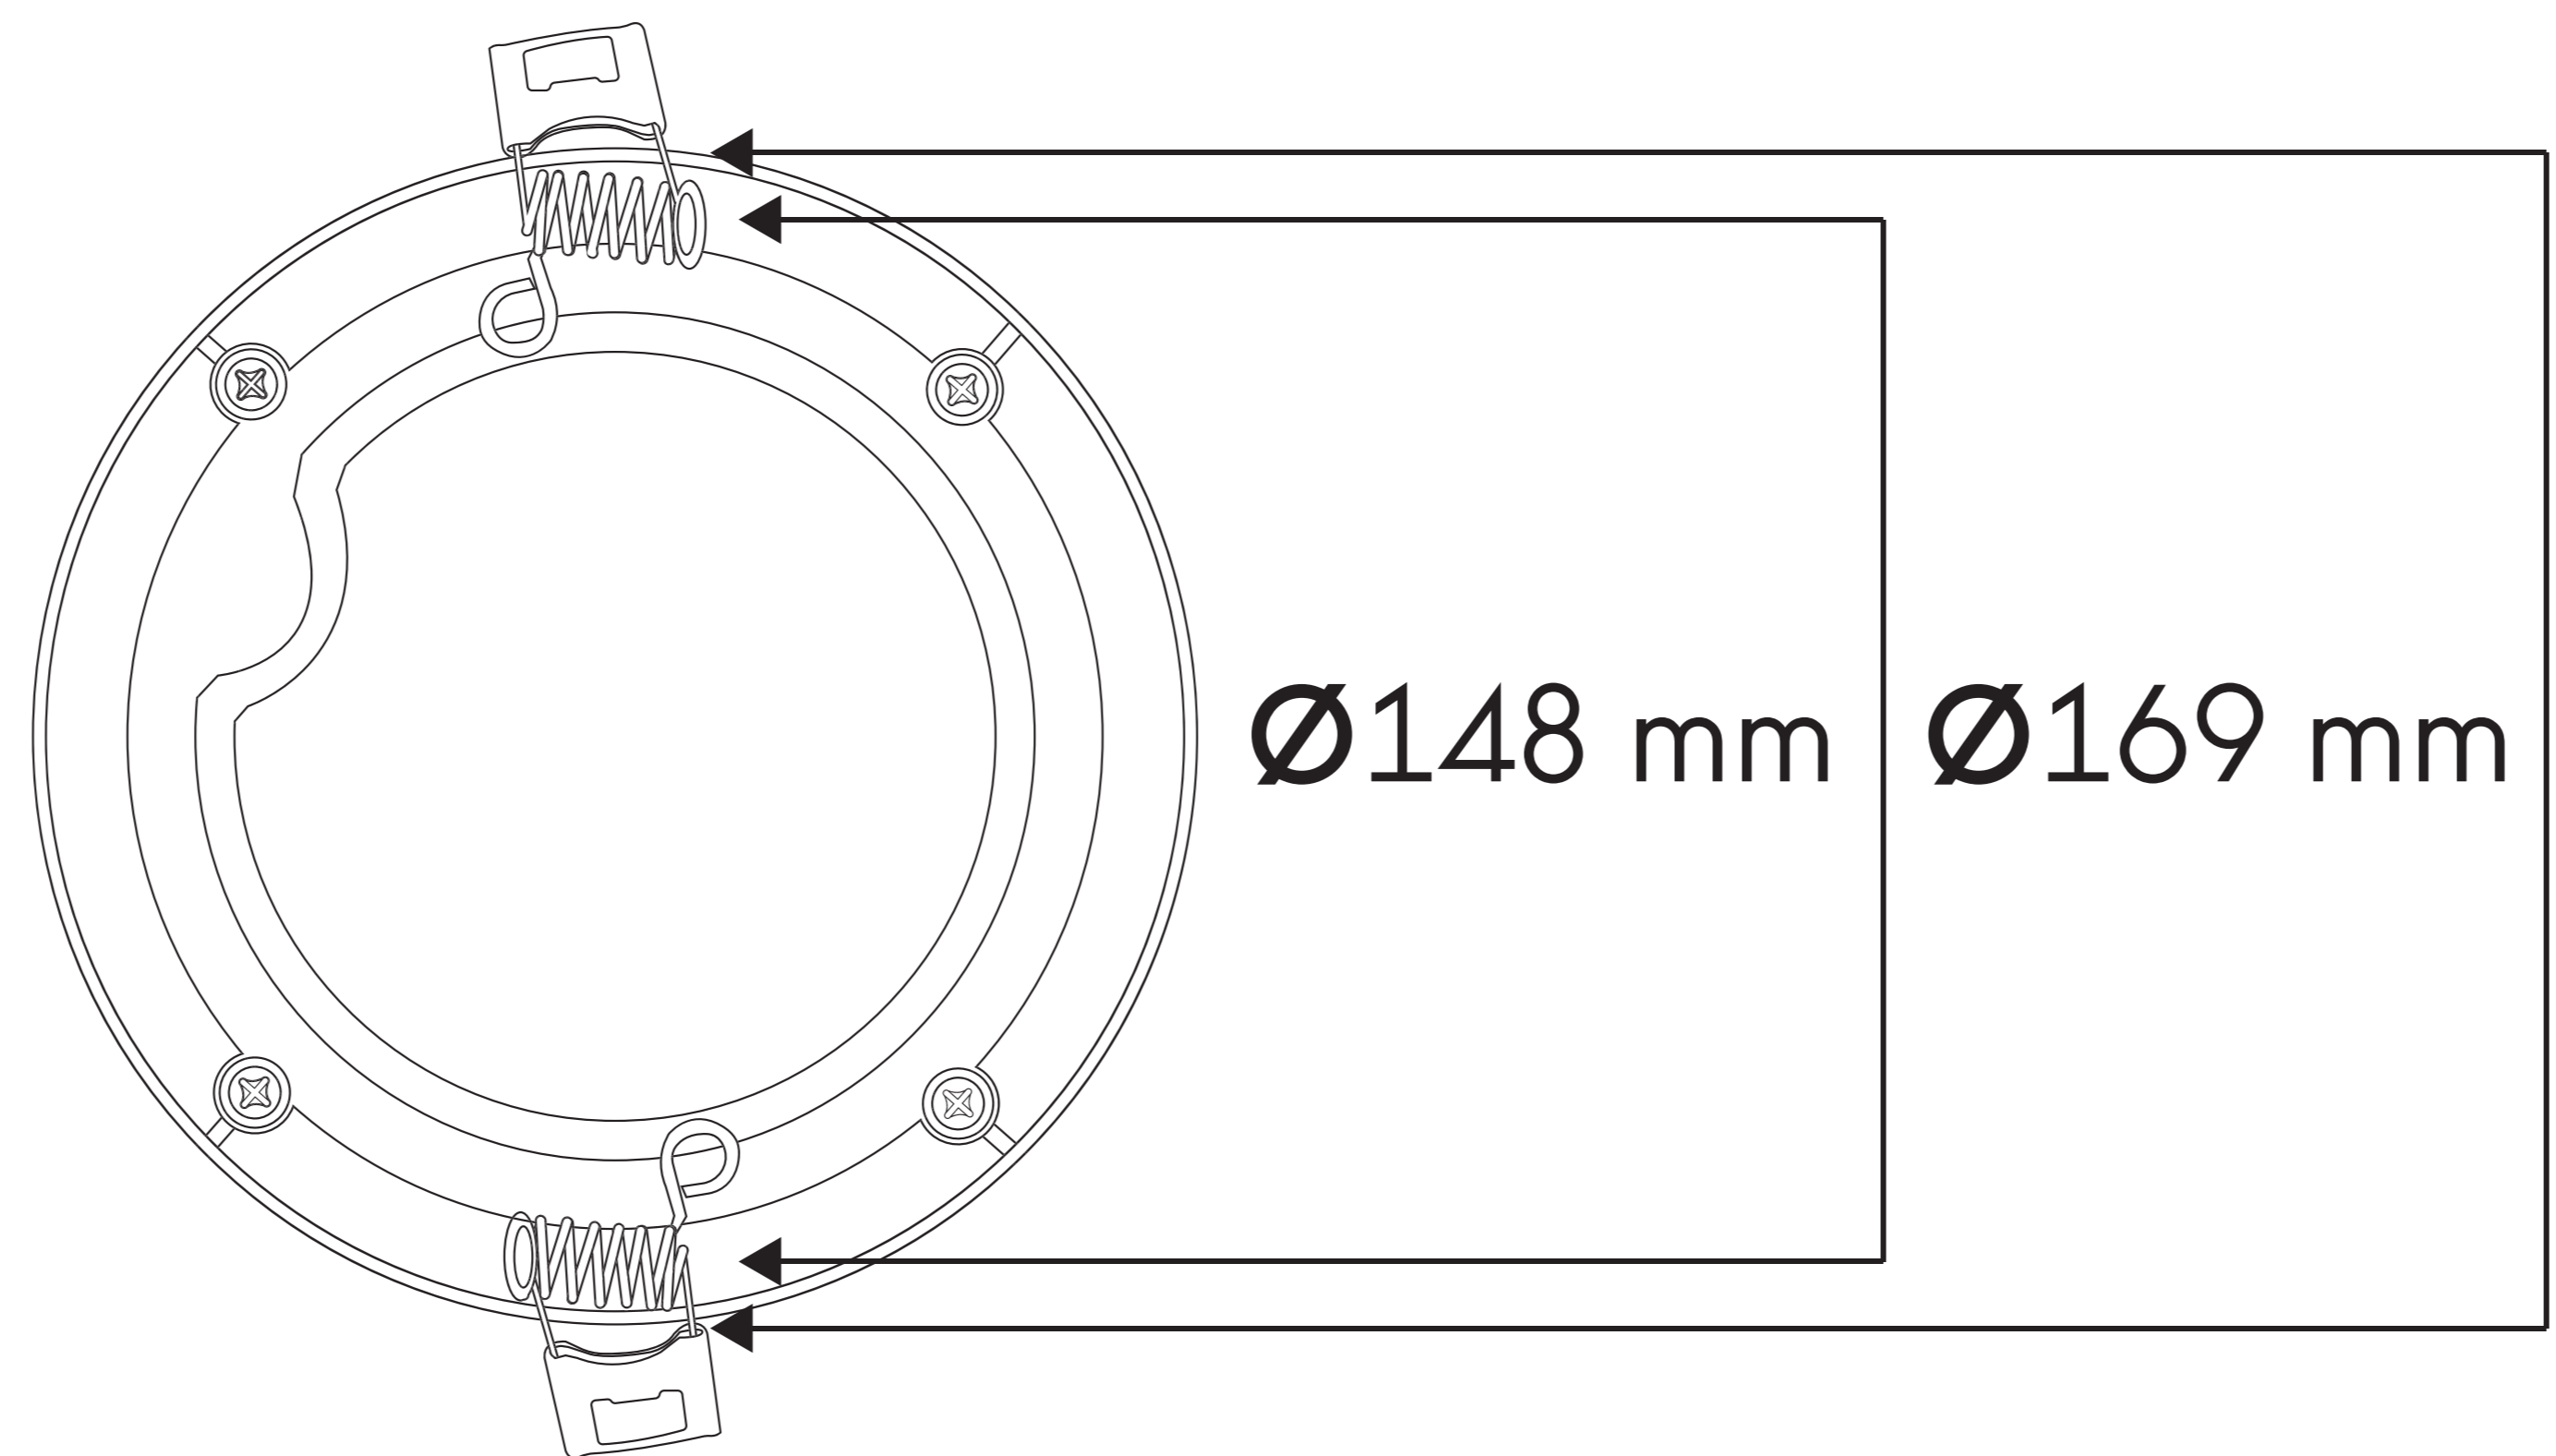

Q02-32 6500K

MATERIALES	Aluminio/Vidrio
INTERFAZ	CABLES
WATTS	14 W
VOLTAJE	100-260 V~
AMPERAJE	0.27 A
TEMPERATURA	6500 K
VARIANTES	-
MEDIDAS	Ø169 x 10 mm
FLUJO LUMINOSO	1260 lm
VIDA	20 000 hrs
GARANTÍA	2 años
GRADO DE PROTECCIÓN	IP 40

NOM

IP
40

Luz
fría
6500K

FL
1260lm

CABLES

2 años
Garantía