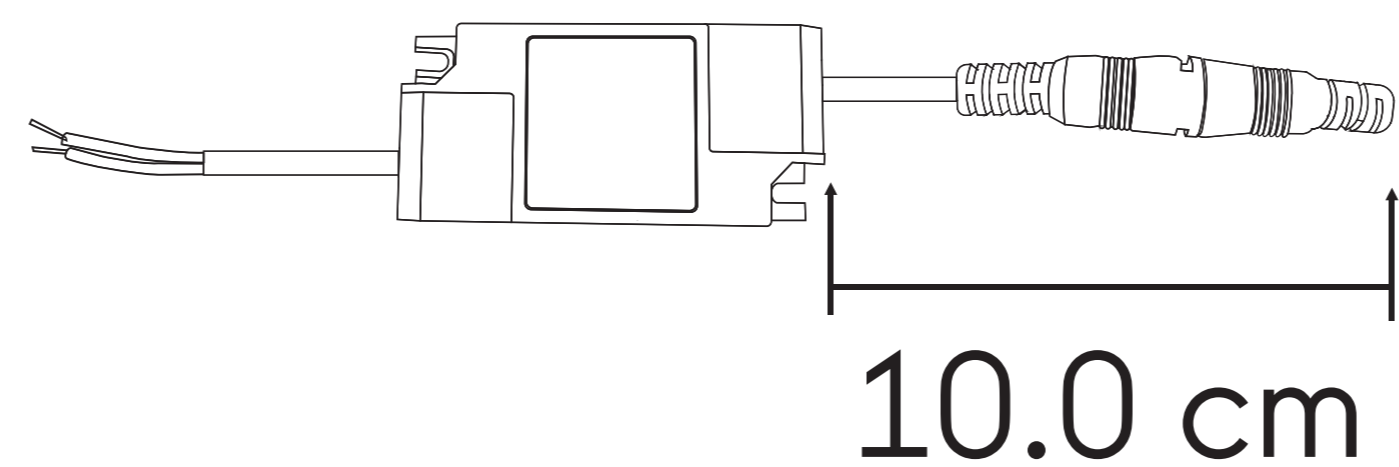

Q02-32 6500K

MATERIALES	Aluminio/Vidrio
INTERFAZ	CABLES
WATTS	14 W
VOLTAJE	100-260 V~
AMPERAJE	0.27 A
TEMPERATURA	6500 K
VARIANTES	-
MEDIDAS	Ø169 x 10 mm
FLUJO LUMINOSO	1260 lm
VIDA	20 000 hrs
GARANTÍA	2 años
GRADO DE PROTECCIÓN	IP 40

NOM

IP
40

Luz
fría
6500K

FL
1260lm

CABLES

2 años
Garantía